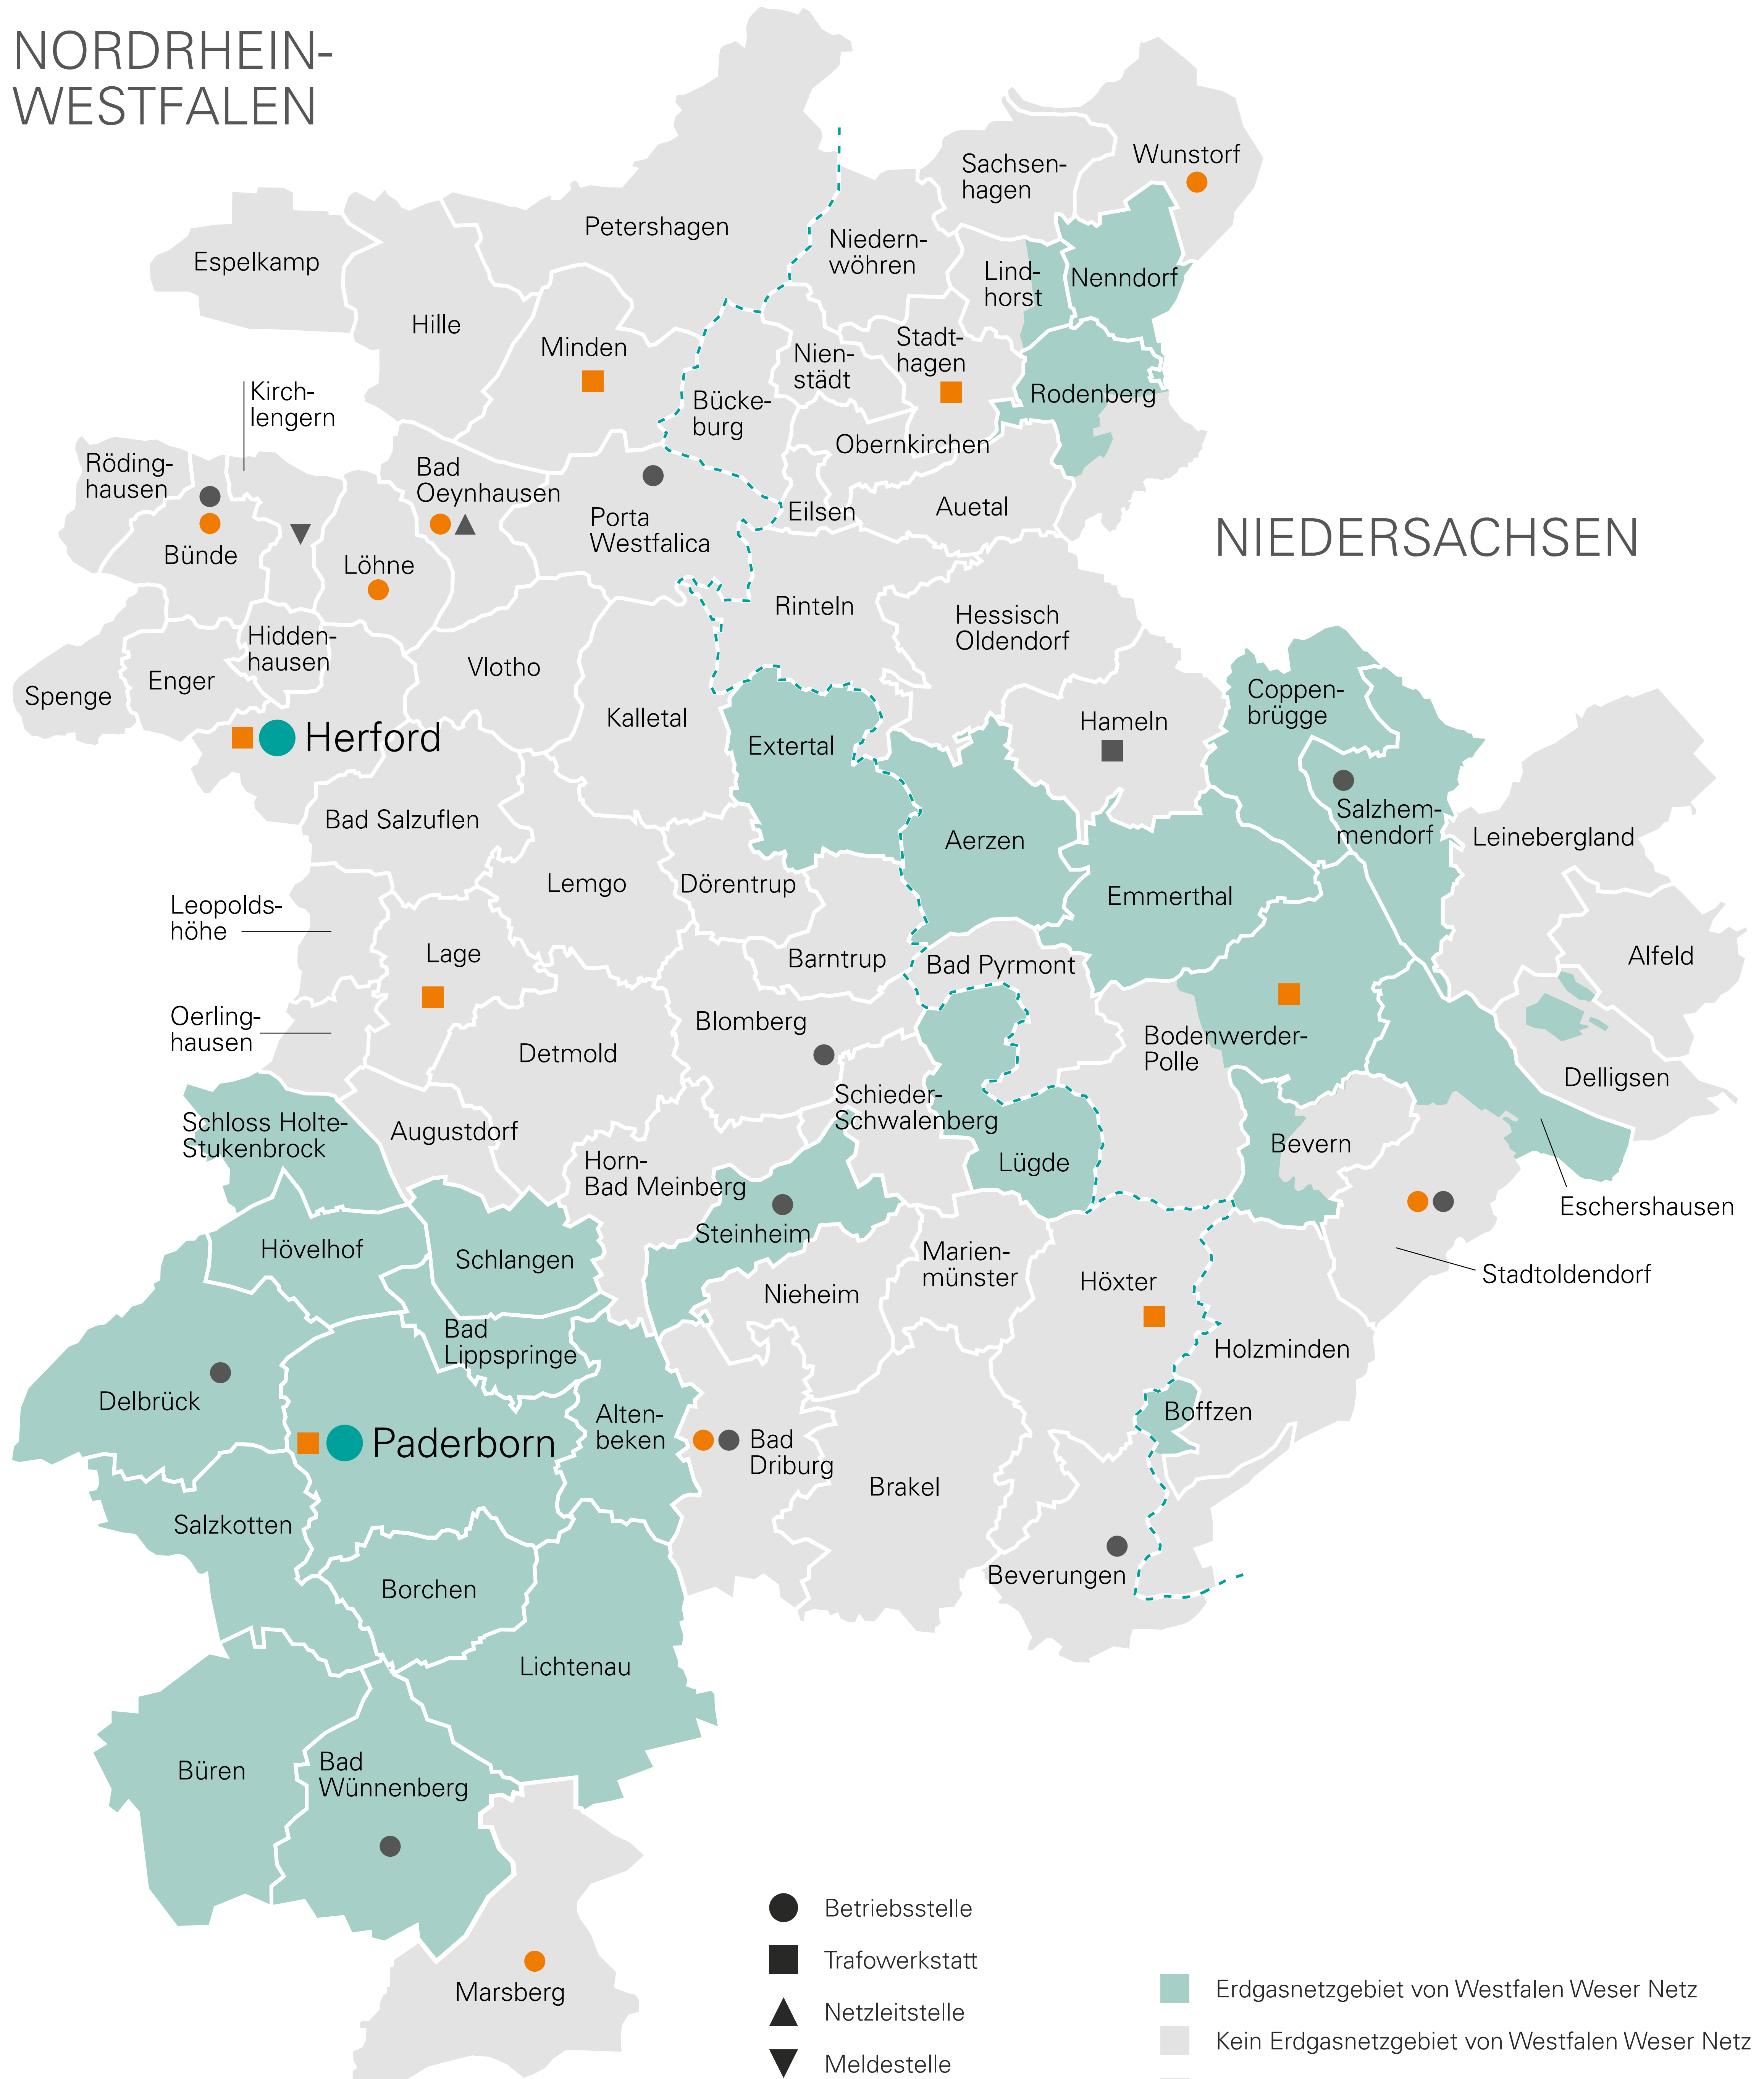

DAS ERDGASNETZGEBIET

NORDRHEIN-
WESTFALEN

- Betriebsstelle
- Trafowerkstatt
- ▲ Netzleitstelle
- ▼ Meldestelle
- NetzPunkt/ServicePunkt/ServicePartner
- NetzPunkt und Betriebsstelle
- Erdgasnetzgebiet von Westfalen Weser Netz
- Kein Erdgasnetzgebiet von Westfalen Weser Netz
- Stadt-/Gemeindegrenzen
- - Landesgrenzen
- Unternehmenssitz/Unternehmensstandort